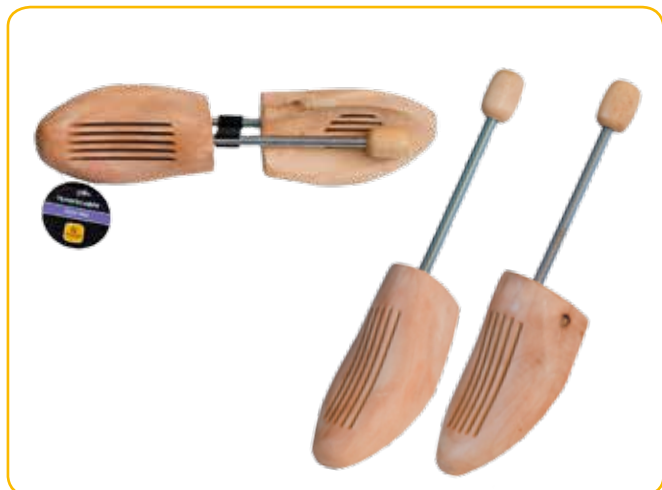

cod. 880.088.030

Ct: Pezzi/Pieces 12

SPAZZOLINO GOMMA SETOLA OTTONE
BRASS BRISTLE RUBBER BRUSH

In gomma e fili di ottone, per la pulizia di camoscio e nubuck

In para and brass wires, for cleaning items in suede and nubuck

cod. 880.088.025

Ct: Pezzi/Pieces 12

ACCESSORI PER LA SCARPA

Shoe accessories

TENDISCARPE A MOLLA IN LEGNO

WOODEN SHOE TREES WITH SPRING

In legno naturale con molla a spirale di alta qualità, per tenere in perfetta forma le calzature. Il legno naturale assorbe l'umidità residua del pellame dopo l'uso.