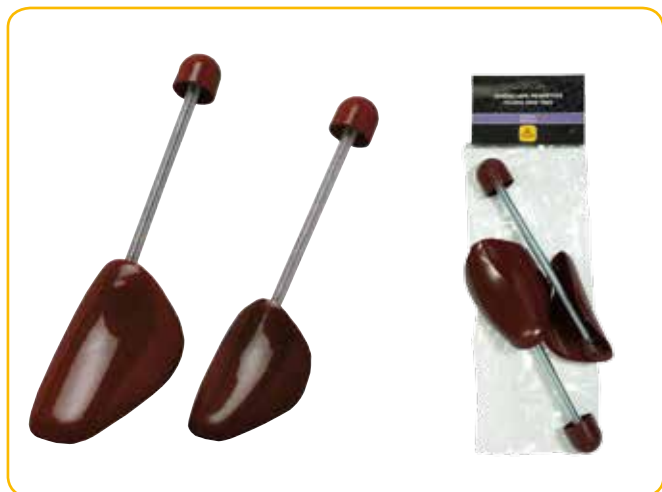

TENDISCARPE A MOLLA

SHOE TREES WITH SPRING

Con molla a spirale di alta qualità per tenere in perfetta forma le calzature

With high quality spiral spring, to keep the shoes in perfect shape

Misure/Sizes

cod. 820.082.700

Donna-Uomo / Woman-Man

Ct: Pezzi/Pieces 6